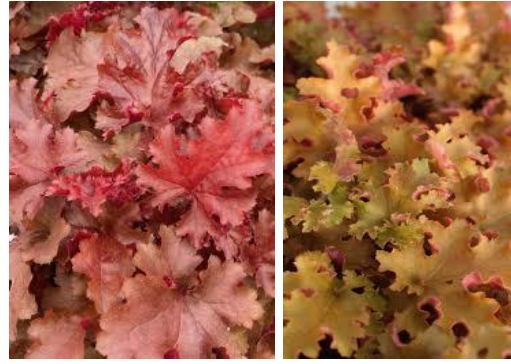

***Purple, Red, Wisteria (lavender bi-color)***

***4" Pots            \$4.00***

***6" Pots            \$6.00***

***12" Hangers      \$24.00***

***Zonal Geranium***  
***Dark Red, Pink, Moxie White***

***4" Pots            \$4.00***

**Geranium- Scented  
“Lady Plymouth” and  
“Lemona”  
6” pots            \$6.00**

**Fuchsia “Bella Laura”  
4” pots            \$4.00  
12” Hanger       \$24.00**

**Fuchsia “Dollar  
Princess”  
4” Pots            \$4.00  
12” Hanger       \$24.00**

**Heliotrope “Poseidon”  
6” pot              \$6.00**

***Heuchera “Indian  
Summer Cherryberry”  
4” Pot            \$4.00***

***Heuchera “Indian  
Summer Orangeberry”  
4” Pot            \$4.00***

***Ipomoea  
AKA Sweet Potato Vine  
“Tricolor”***

***4” Pots            \$4.00***

***Johnny Jump Ups  
4” Pots            \$4.00***

***Juncus “Blue Mohawk”  
4” Pots            \$4.00***

***Lamium maculatum***  
***“White Nancy”***

**4” Pots                    \$4.00**  
**6” Pots                    \$6.00**